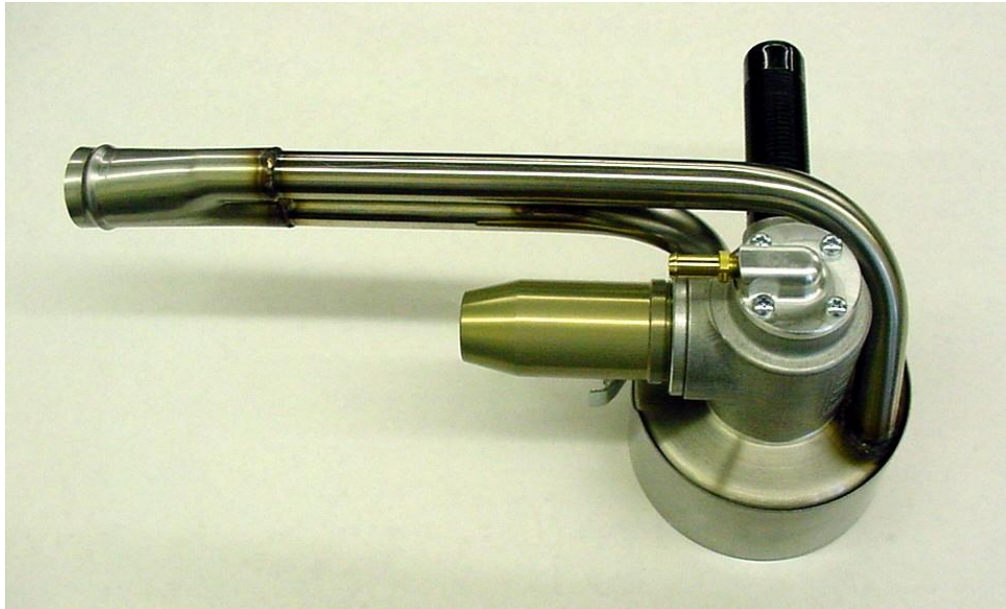

**STAINLESS Steel Dry Vac Guard**

**For TR-99 / TR-79  
With 1 1/2" Hose Connection**

**TR - 175     5"**

**TR - 177     7"**